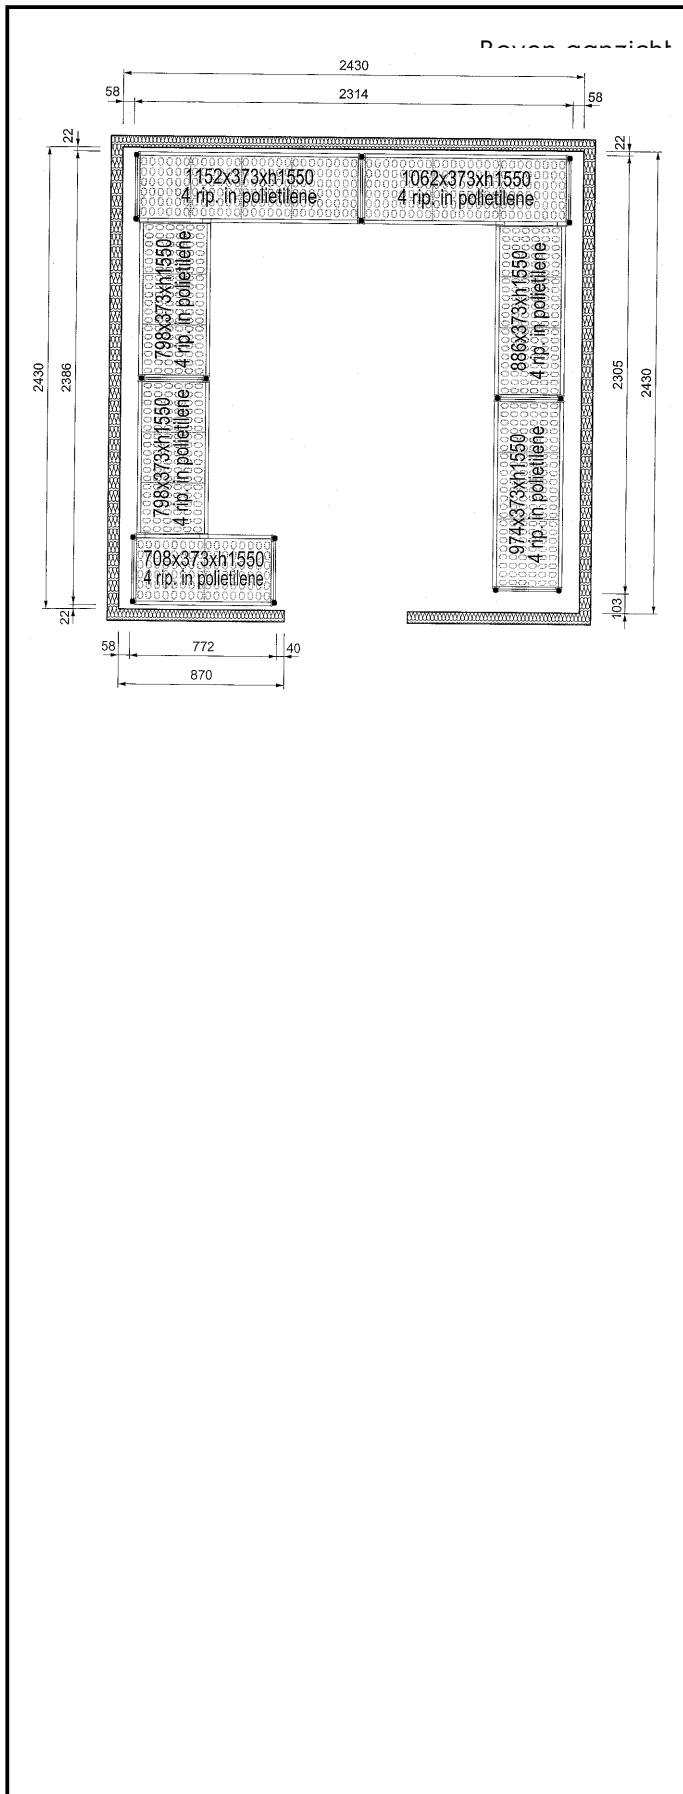

Algemene gegevens

Uitwendige afmetingen,
lengte

137103 (CRS2424) 772-2386-2314-2305 mm

Externe afmetingen, breedte 373 mm

Externe afmetingen, hoogte 1550 mm

Maximaal belading gewicht 4000 kg

Gewicht, netto 107 kg

Aantal standersets 8